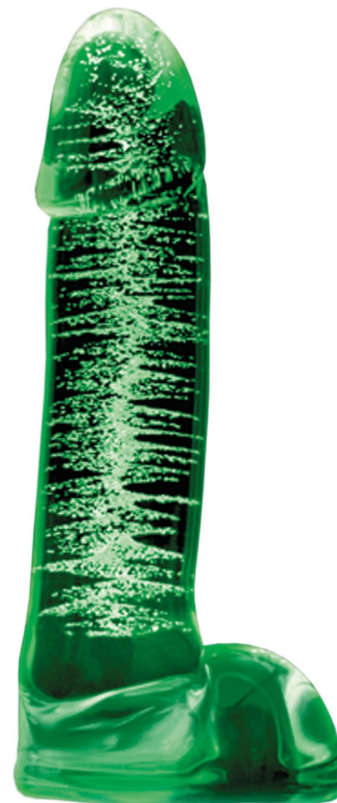

Skleněné dildo Glow Smooth (13,3 cm)

Údržba

Údržbu vodotěsného dilda zvládnete levou zadní. Před i po každém použití ho pořádně namydlete a umyjte pod proudem teplé vody. [Dezinfekce pomůcek](#) se postará o dokonalou hygienu a zbaví hračku všech skrytých nečistot, které byste neobjevili ani pod lupou. Suché dildo uložte do textilního pytlíku nebo originálního obalu tak, aby se v šuplíku slasti nedotýkalo ostatních pomůcek a nemohlo se poškodit.

Voděodolnost

Vodotěsné dildo vás doprovodí do sprchy, vany nebo vířivky na wellness hotelu.

Design a tvar

Pomůcka má po rozbalení transparentní, křišťálově čistý design a působí originálním dojmem. Po nasvícení hladké skleněné dildo ve tmě svítí. Fanoušky realistických pomůcek nadchne skvěle tvarovaný žalud a varlata, která slouží zároveň i jako podstavec. Hračka se dobře drží v ruce a při intimních chvílích se s ní dobře manipuluje.

Materiál

Pevné a odolné borosilikátové sklo je na dotek hladké jako zmrzlé jezero. Skleněný materiál parádně poslouží pro hrátky s teplotou, proto si s pomůckou vychutnáte buď efekt tepla, nebo chladu.

Barva

Zářivá zelenkavá barva vám pod rouškou noci ukáže cestičku ke všem partnerovým erotogenním zónám.

Rozměry

Menší rozměry dilda potěší i začátečníky a skvěle se hodí pro anální hrátky.

- Celková délka: 13,3 cm
- Použitelná délka: 12 cm
- Průměr dilda: 2,7 cm
- Průměr varlat: 4 cm
- Hmotnost: 222 g