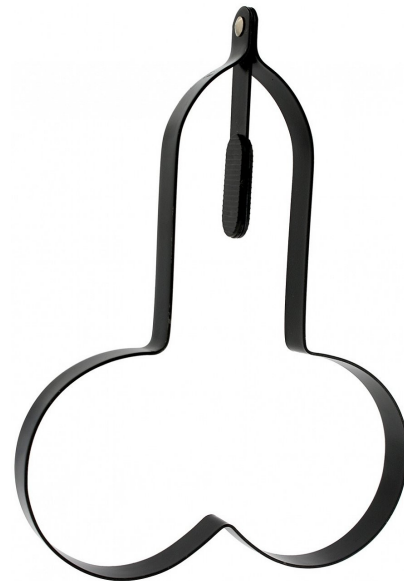

Forma na vajíčka ve tvaru penisu

Údržba

Formu po každém použití umyjte stejným způsobem jako ostatní kuchyňské nádobí. Forma není vhodná do myčky.

Design a tvar

Forma je věrná napodobenina penisu s varlaty. Vysunovací rukojeť zaručí, že se nespálíte.

Materiál

Odolný nepřilnavý kovový materiál.

Barva

- Černá

Rozměry

- Délka: 15,2 cm
- Výška: 1,3 cm
- Šířka: 15,2 cm

Prodejce:

Růžový slon s.r.o.
Výstavní 1928/9
702 00 Moravská Ostrava, ČR
IČ: 28642317, DIČ: CZ28642317