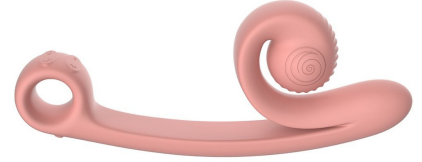

Silikonový vibrátor Snail Vibe Curve s výběžkem na klitoris (24 cm)

Údržba

Před i po každých hrátkách vibrátor namydlete a opláchněte vodou. Skladujte v originální krabičce nebo pytlíku odděleně od ostatních erotických hraček.

Nabíjení

- Vibrátor připojíte přes USB kabel k powerbance nebo přes adaptér do zásuvky.

Ovládání

- Delším podržením horního tlačítka se znakem plus zapnete vaginální část.
- Opětovným krátkým stiskem zvyšujete intenzitu vibrací.
- Krátkým stiskem tlačítka se symbolem vlnky se ve vaginální části přepínají vibrační programy.
- Delším podržením spodního tlačítka se znakem plus zapnete klitoridální výběžek.
- Opětovným krátkým stiskem tlačítka plus zvyšujete intenzitu vibrací.
- Krátkým stiskem tlačítka se symbolem vlnky ve výběžku přepínáte vibrační programy.
- Dlouhým stiskem jednoho ze dvou tlačítek se znakem plus pomůcku vypnete.

Vibrační programy

- 5 vibračních programů a 5 rychlostí

Voděodolnost

- Voděodolný

Materiál

- Silikon

Barva

- Růžová

Rozměry

- Celková délka: 24 cm
- Max. použitelná délka: 14 cm
- Průměr: 3,5 cm

Prodejce:

Růžový slon s.r.o.
Výstavní 1928/9
702 00 Moravská Ostrava, ČR
IČ: 28642317, DIČ: CZ28642317

Chybí vám něco v návodu? Potřebujete pomoc?