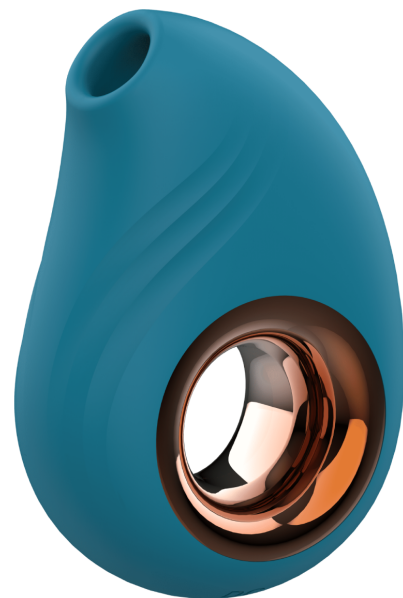

### Ovládání

Jednoduché ovládání jedním tlačítkem zvládnete i potmě. Tlaková pomůcka se zapíná i vypíná delším podržením ovládacího tlačítka, které najdete uprostřed jejího hřbetu. Zapnutou hračku poznáte i podle modře problikávající diody. Tlakové režimy přepínáte cyklicky krátkými stisky tlačítka. Po proklikání na nejvyšší intenzitu se tak plynule vrátíte zase na tu nejnižší.

### Voděodolnost

Tlaková pomůcka má díky magnetickému dobíjení vodotěsnou úpravu. Dámy se s ní proto mohou naložit i do vany a dopřát si uvolňující koupel okořeněnou orgasmem.

### Design a tvar

Tlaková pomůcka v moderním designu působí luxusním dojmem a svým tvarem nám trochu připomíná kosmickou loď. Ve špičce hračky najdete stimulační hubičku, která parádně doléhá na každý klitoris. Díky fajn ergonomii a prstencové rukojeti se model dobře drží v ruce a dámy do něj hravě prostrčí ukazováček nebo palec. Model Adore Grab´n´Go II šikovně padne do dlaně i pánům, proto se pomůcka hodí pro zpestření předehry. Manipulaci usnadňují taky zvlněné prolisy na bočních stranách pomůcky. K pomůcce je přibaleny i šikovný látkový pytlíček.