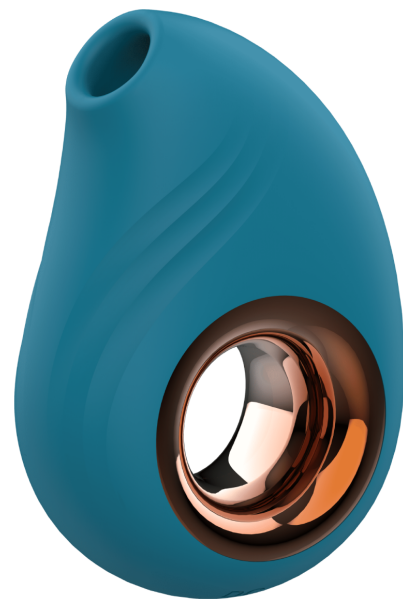

Adore Grab´n´Go II tlaková pomůcka (10,2 cm)

Údržba

Údržbu vodotěsné pomůcky zvládnete během chvíli. Stačí ji opláchnout pod tekoucí vodou nebo otřít vlhkým hadříkem. [Dezinfekce pomůcek](#) dotáhne očistu do konce a zbaví hračku všech nečistot, kterých byste si pouhým okem nevšimli. Suchou pomůcku uložte do textilního pytlíku nebo originální krabičky. Všechny erotické pomůcky byste měli skladovat odděleně, protože různorodé materiály na sebe chemicky reagují a můžou se poškodit.

Tlakovou pomůcku dobijete cca za 80 minut. V průběhu této doby pomalu problikává ovládací tlačítko, které po nabití zůstane svítit. Plně nabitá hračka ženy odmění 180 minutami rozkoše.

Ovládání

Jednoduché ovládání jedním tlačítkem zvládnete i potmě. Tlaková pomůcka se zapíná i vypíná delším podržením ovládacího tlačítka, které najdete uprostřed jejího hřbetu. Zapnutou hračku poznáte i podle modře problikávající diody. Tlakové režimy přepínáte cyklicky krátkými stisky tlačítka. Po proklikání na nejvyšší intenzitu se tak plynule vrátíte zase na tu nejnižší.

Voděodolnost

Tlaková pomůcka má díky magnetickému dobíjení vodotěsnou úpravu. Dámy se s ní proto můžou naložit i do vany a dopřát si uvolňující koupel okořeněnou orgasmem.

Design a tvar

Tlaková pomůcka v moderním designu působí luxusním dojmem a svým tvarem nám trochu připomíná kosmickou loď. Ve špičce hračky najdete stimulační hubičku, která parádně doléhá na každý klitoris. Díky fajn ergonomii a prstencové rukojeti se model dobře drží v ruce a dámy do něj hravě prostrčí ukazováček nebo palec. Model Adore Grab´n´Go II šikovně padne do dlaně i pánům, proto se pomůcka hodí pro zpestření přede hry. Manipulaci usnadňují taky zvlněné prolisy na bočních stranách pomůcky. K pomůcce je přibaleny i šikovní látkový pytlíček.