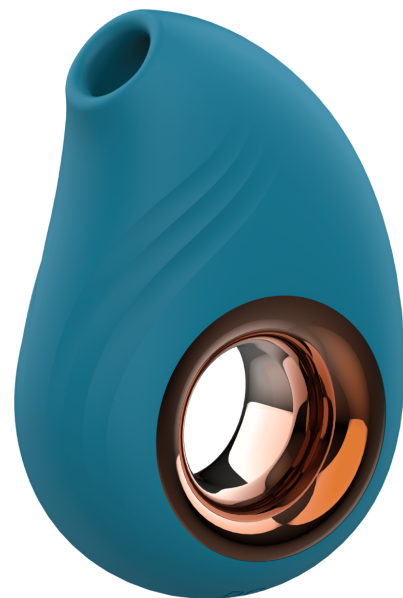

Adore Grab´n´Go II tlaková pomůcka (10,2 cm) + dárek Toybag

Údržba

Údržbu vodotěsné pomůcky zvládnete během chvíli. Stačí ji opláchnout pod tekoucí vodou nebo otřít vlhkým hadříkem. [Dezinfekce pomůcek](#) dotáhne očistu do konce a zbaví hračku všech nečistot, kterých byste si pouhým okem nevšimli. Suchou pomůcku uložte do textilního pytlíku nebo originální krabičky. Všechny erotické pomůcky byste měli skladovat odděleně, protože různorodé materiály na sebe chemicky reagují a mohou se poškodit.

Tlakovou pomůcku dobijete cca za 80 minut. V průběhu této doby pomalu problikává ovládací tlačítko, které po nabití zůstane svítit. Plně nabitá hračka ženy odmění 180 minutami rozkoše.

Ovládání

Jednoduché ovládání jedním tlačítkem zvládnete i potmě. Tlaková pomůcka se zapíná i vypíná delším podržením ovládacího tlačítka, které najdete uprostřed jejího hřbetu. Zapnutou hračku poznáte i podle modře problikávající diody. Tlakové režimy přepínáte cyklicky krátkými stisky tlačítka. Po proklikání na nejvyšší intenzitu se tak plynule vrátíte zase na tu nejnižší.

Voděodolnost

Tlaková pomůcka má díky magnetickému dobíjení vodotěsnou úpravu. Dámy se s ní proto mohou naložit i do vany a dopřát si uvolňující koupel okořeněnou orgasmem.

Design a tvar

Tlaková pomůcka v moderním designu působí luxusním dojmem a svým tvarem nám trochu připomíná kosmickou loď. Ve špičce hračky najdete stimulační hubičku, která parádně doléhá na každý klitoris. Díky fajn ergonomii a prstencové rukojeti se model dobře drží v ruce a dámy do něj hravě prostrčí ukazováček nebo palec. Model Adore Grab´n´Go II šikovně padne do dlaně i pánům, proto se pomůcka hodí pro zpestření předehry. Manipulaci usnadňují taky zvlněné prolisy na bočních stranách pomůcky. K pomůcce je přibaleny i šikovný látkový pytlíček.