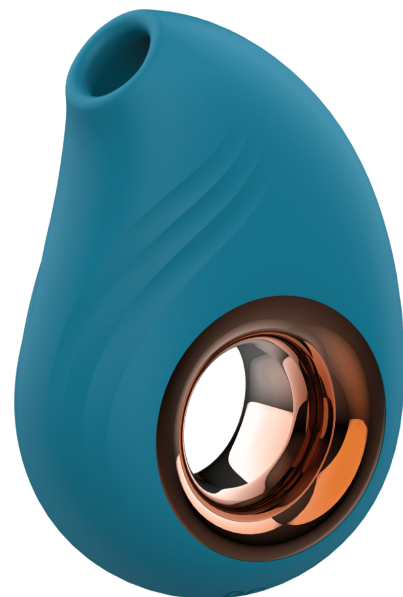

### Ovládání

Jednoduché ovládání jedním tlačítkem zvládnete i potmě. Tlaková pomůcka se zapíná i vypíná delším podržením ovládacího tlačítka, které najdete uprostřed jejího hřbetu. Zapnutou hračku poznáte i podle modře problikávající diody. Tlakové režimy přepínáte cyklicky krátkými stisky tlačítka. Po proklikání na nejvyšší intenzitu se tak plynule vrátíte zase na tu nejnižší.

### Voděodolnost

Tlaková pomůcka má díky magnetickému dobíjení vodotěsnou úpravu. Dámy se s ní proto mohou naložit i do vany a dopřát si uvolňující koupel okořeněnou orgasmem.

### Design a tvar

Tlaková pomůcka v moderním designu působí luxusním dojmem a svým tvarem nám trochu připomíná kosmickou loď. Ve špičce hračky najdete stimulační hubičku, která parádně doléhá na každý klitoris. Díky fajn ergonomii a prstencové rukojeti se model dobře drží v ruce a dámy do něj hravě prostrčí ukazováček nebo palec. Model Adore Grab 'n' Go II šikovně padne do dlaně i pánům, proto se pomůcka hodí pro zpestření přede hry. Manipulaci usnadňují taky zvlněné prolisy na bočních stranách pomůcky. K pomůcce je přibaleny i šikovní látkový pytlíček.