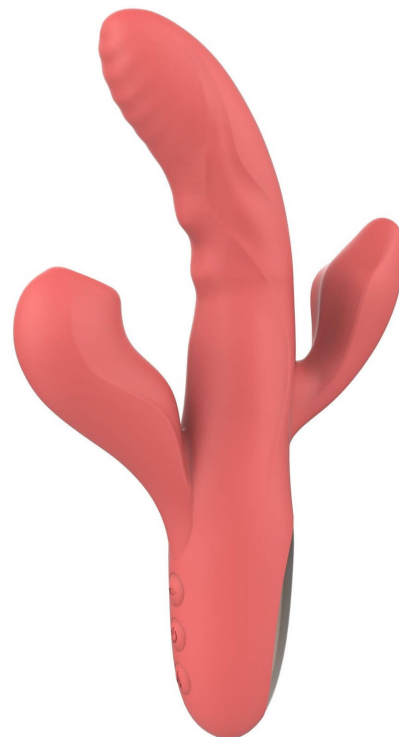

Adore Coraline - silikonový tlakový vibrátor 3v1 s nahříváním + dárek MiniWand

Nabíjení

Hračka vám přijde částečně nabitá, před prvním použitím však Coraline nabijte doplna. Tím pomůcce prodloužíte životnost baterie. Nabíjení s magnetickým USB kablíkem je jednoduché. Přiložte stranu USB magnetického kabelu ke kovovým tlačítkům na zadní straně rukojeti a druhý konec připojte buď k powerbance nebo k elektrické síti přes síťový adaptér.

Diody během nabití problikávají. Po úplném nabití diody trvale svítí. Nabití trvá zhruba 90 minut. Coraline vibruje naplno zhruba hodinu až dvě, záleží, které funkce máte zapnuté.

Ovládání

Ovládání je jednoduché a intuitivní. Vibrátor zapnete i vypnete krátkým podržením tlačítka power (prostřední tlačítko). Teď je jen na vás, kterou funkci si přejete zapnout a nastavit. Je fajn, že se všechny tři funkce (vibrace, tlakové programy, nahřívání) dají ovládat a zapínat individuálně. Vibrace v análním výběžku a ve vaginální části ovládáte krátkým stiskem prostředního tlačítka Power. Nahřívání zapnete spodním tlačítkem, které je podsvícené červeně.

Promyšlený anatomický tvar trojzubce přesně doléhá tam, kam má. Zahnutý bod vaginální části, pružný výběžek na klitoris a plochý výběžek na hráz spolu díky své pružnosti dokonale ladí.

Materiál

Lékařský silikon, pro erotickou pomůcku ten nejvhodnější materiál. A to díky své jemnosti, zdravotní nezávadnosti a snadné údržbě. Povrch silikonu je zjemněný a to proto, aby bylo použití co nejpříjemnější.

Rozměry

Rozměry Coraline jsou vhodné jak pro začátečnice, tak pro milovnice větších rozměrů. Vibrátor sice díky výběžkům působí masivně, ale ve skutečnosti je každá jeho část navržena pro příjemné použití.